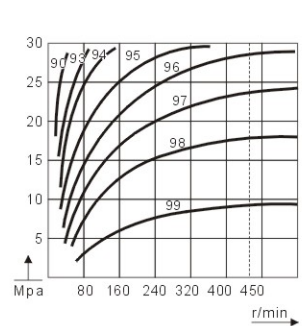

YLM3-200~400 安装联接尺寸图

标准外花键：YLM3-**

标准平键：YLM3-**B

标准内花键：YLM3-**I

YLM3-**SL₁

YLM3-**SL₂

YLM3-**B₁

YLM3-B₂**

YLM3-B₅**

YLM3-I_{1A1}**

YLM3 系列性能图 (YLM3-300)

 空载压力
Idling Pressure

 内泄漏
Internal Leakage

 输出特性
Output Characteristic

 容积效率
Volumetric Efficiency(%)