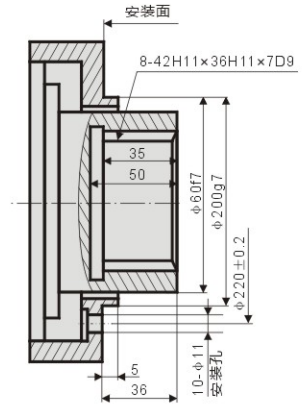

YLM3-200~400 安装联接尺寸图

标准外花键：YLM3-**

标准平键：YLM3-**B

标准内花键：YLM3-**I

YLM3-**SL₁

YLM3-**SL₂

YLM3-**B₁

YLM3-B₂**

YLM3-B₅**

YLM3-I_{1A1}**

YLM3 系列性能图 (YLM3-300)

 空载压力
Idling Pressure

 内泄漏
Internal Leakage

 输出特性
Output Characteristic

 容积效率
Volumetric Efficiency(%)