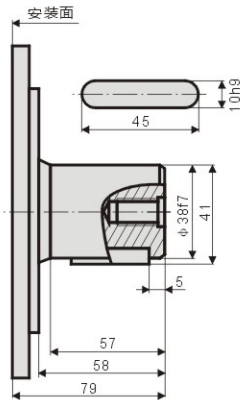

YLM3-200~400 安装联接尺寸图

标准外花键：YLM3-**

标准平键：YLM3-**B

标准内花键：YLM3-**I

YLM3-**SL₁

YLM3-**SL₂

YLM3-**B₁

YLM3-B₂**

YLM3-B₅**

YLM3-I_{1A1}**

YLM3 系列性能图 (YLM3-300)

 空载压力
Idling Pressure

 内泄漏
Internal Leakage

 输出特性
Output Characteristic

 容积效率
Volumetric Efficiency(%)