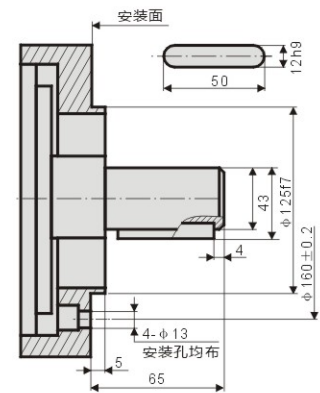

YLM3-200~400 安装联接尺寸图

标准外花键：YLM3-**

标准平键：YLM3-**B

标准内花键：YLM3-**I

YLM3-**SL₁

YLM3-**SL₂

YLM3-**B₁

YLM3-B₂**

YLM3-B₅**

YLM3-I_{1A1}**

YLM3 系列性能图 (YLM3-300)

 空载压力
Idling Pressure

 内泄漏
Internal Leakage

 输出特性
Output Characteristic

 容积效率
Volumetric Efficiency(%)