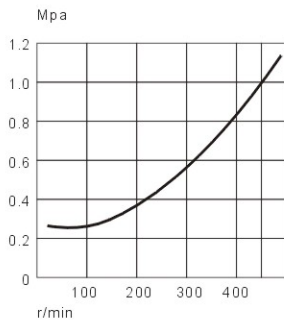

YLM3-200~400 安装联接尺寸图

标准外花键：YLM3-**

标准平键：YLM3-**B

标准内花键：YLM3-**I

YLM3-**SL₁

YLM3-**SL₂

YLM3-**B₁

YLM3-B₂**

YLM3-B₅**

YLM3-I_{1A1}**

YLM3 系列性能图 (YLM3-300)

 空载压力
Idling Pressure

 内泄漏
Internal Leakage

 输出特性
Output Characteristic

 容积效率
Volumetric Efficiency(%)