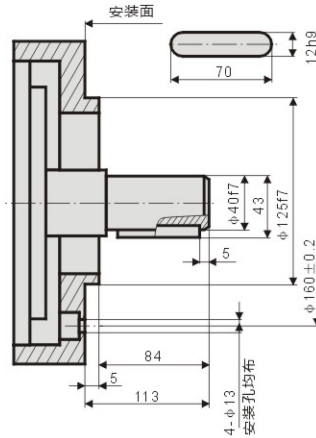

YLM3-200~400 安装联接尺寸图

标准外花键：YLM3-**

标准平键：YLM3-**B

标准内花键：YLM3-**I

YLM3-**SL₁

YLM3-**SL₂

YLM3-**B₁

YLM3-B₂**

YLM3-B₅**

YLM3-I_{1A1}**

YLM3 系列性能图 (YLM3-300)

 空载压力
Idling Pressure

 内泄漏
Internal Leakage

 输出特性
Output Characteristic

 容积效率
Volumetric Efficiency(%)