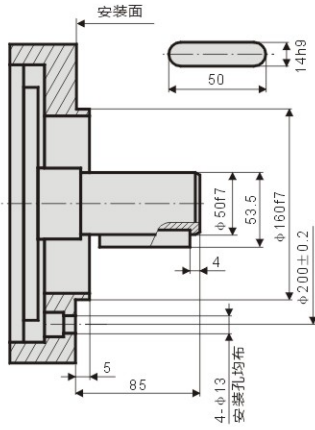

YLM3-200~400 安装联接尺寸图

标准外花键：YLM3-**

标准平键：YLM3-**B

标准内花键：YLM3-**I

YLM3-**SL₁

YLM3-**SL₂

YLM3-**B₁

YLM3-B₂**

YLM3-B₅**

YLM3-I_{1A1}**

YLM3 系列性能图 (YLM3-300)

 空载压力
Idling Pressure

 内泄漏
Internal Leakage

 输出特性
Output Characteristic

 容积效率
Volumetric Efficiency(%)