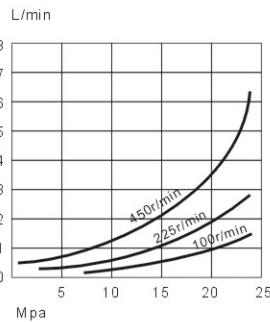

YLM3-200~400 安装联接尺寸图

标准外花键：YLM3-**

标准平键：YLM3-**B

标准内花键：YLM3-**I

YLM3-**SL₁

YLM3-**SL₂

YLM3-**B₁

YLM3-B₂**

YLM3-B₅**

YLM3-I_{1A1}**

YLM3 系列性能图 (YLM3-300)

 空载压力
Idling Pressure

 内泄漏
Internal Leakage

 输出特性
Output Characteristic

 容积效率
Volumetric Efficiency(%)