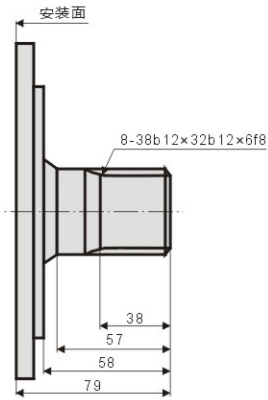

YLM3-200~400 安装联接尺寸图

标准外花键：YLM3-**

标准平键：YLM3-**B

标准内花键：YLM3-**I

YLM3-**SL₁

YLM3-**SL₂

YLM3-**B₁

YLM3-B₂**

YLM3-B₅**

YLM3-I_{1A1}**

YLM3 系列性能图 (YLM3-300)

 空载压力
Idling Pressure

 内泄漏
Internal Leakage

 输出特性
Output Characteristic

 容积效率
Volumetric Efficiency(%)