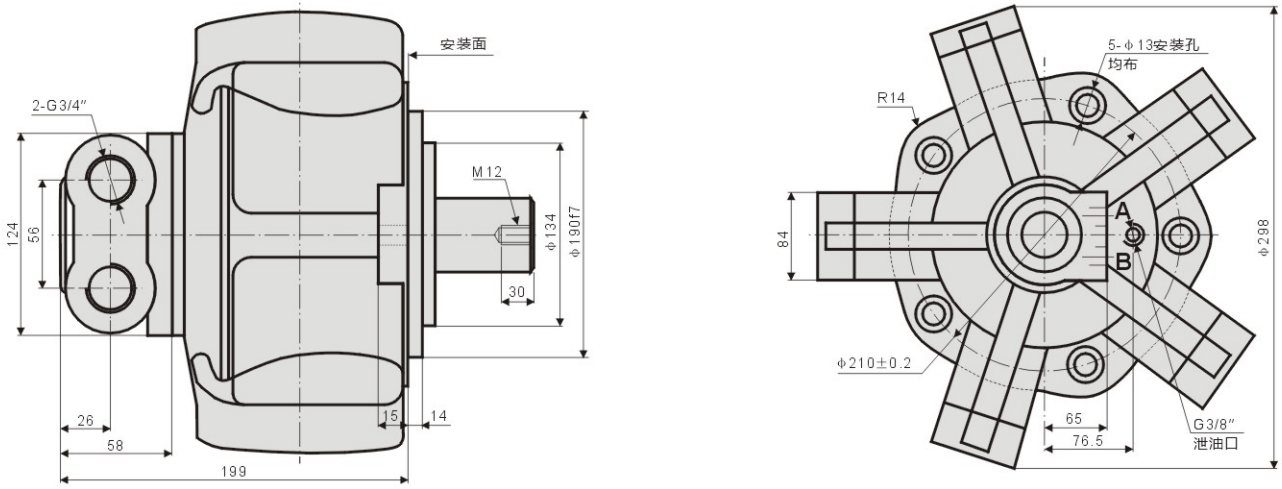

YLM3-200~400 安装联接尺寸图

标准外花键：YLM3-**

标准平键：YLM3-**B

标准内花键：YLM3-**I

YLM3-**SL₁

YLM3-**SL₂

YLM3-**B₁

YLM3-B₂**

YLM3-B₅**

YLM3-I_{1A1}**

YLM3 系列性能图 (YLM3-300)

 空载压力
Idling Pressure

 内泄漏
Internal Leakage

 输出特性
Output Characteristic

 容积效率
Volumetric Efficiency(%)