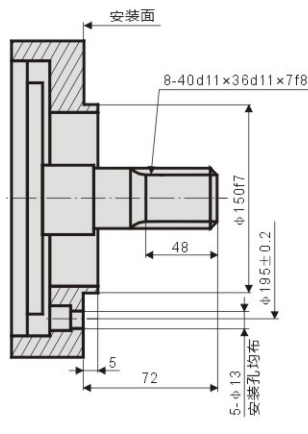

YLM3-200~400 安装联接尺寸图

标准外花键：YLM3-**

标准平键：YLM3-**B

标准内花键：YLM3-**I

YLM3-**SL₁

YLM3-**SL₂

YLM3-**B₁

YLM3-B₂**

YLM3-B₅**

YLM3-I_{1A1}**

YLM3 系列性能图 (YLM3-300)

 空载压力
Idling Pressure

 内泄漏
Internal Leakage

 输出特性
Output Characteristic

 容积效率
Volumetric Efficiency(%)