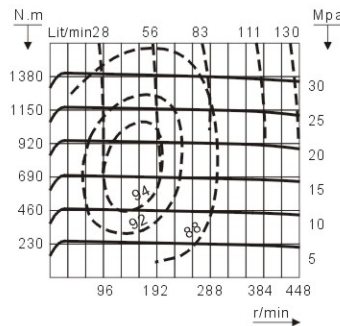

YLM3-200~400 安装联接尺寸图

标准外花键：YLM3-**

标准平键：YLM3-**B

标准内花键：YLM3-**I

YLM3-**SL₁

YLM3-**SL₂

YLM3-**B₁

YLM3-B₂**

YLM3-B₅**

YLM3-I_{1A1}**

YLM3 系列性能图 (YLM3-300)

 空载压力
Idling Pressure

 内泄漏
Internal Leakage

 输出特性
Output Characteristic

 容积效率
Volumetric Efficiency(%)