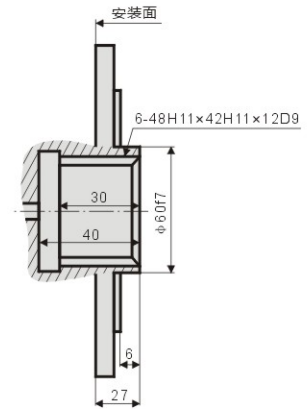

YLM3-200~400 安装联接尺寸图

标准外花键：YLM3-**

标准平键：YLM3-**B

标准内花键：YLM3-**I

YLM3-**SL₁

YLM3-**SL₂

YLM3-**B₁

YLM3-B₂**

YLM3-B₅**

YLM3-I_{1A1}**

YLM3 系列性能图 (YLM3-300)

 空载压力
Idling Pressure

 内泄漏
Internal Leakage

 输出特性
Output Characteristic

 容积效率
Volumetric Efficiency(%)