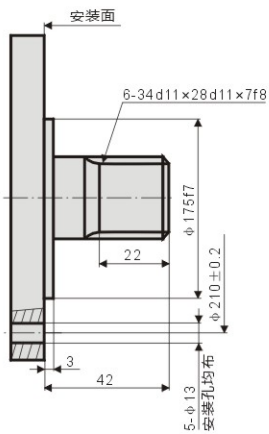

YLM3-200~400 安装联接尺寸图

标准外花键：YLM3-**

标准平键：YLM3-**B

标准内花键：YLM3-**I

YLM3-**SL₁

YLM3-**SL₂

YLM3-**B₁

YLM3-B₂**

YLM3-B₅**

YLM3-I_{1A1}**

YLM3 系列性能图 (YLM3-300)

 空载压力
Idling Pressure

 内泄漏
Internal Leakage

 输出特性
Output Characteristic

 容积效率
Volumetric Efficiency(%)