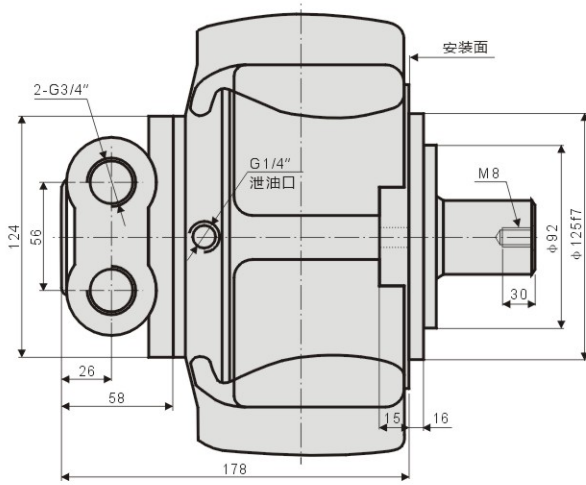

## YLM1-63~160 安装联接尺寸图

标准外花键：YLM1-\*\*

标准平键：YLM1-\*\*B

YLM1-\*\*B<sub>3</sub>

YLM1-\*\*B<sub>11</sub>