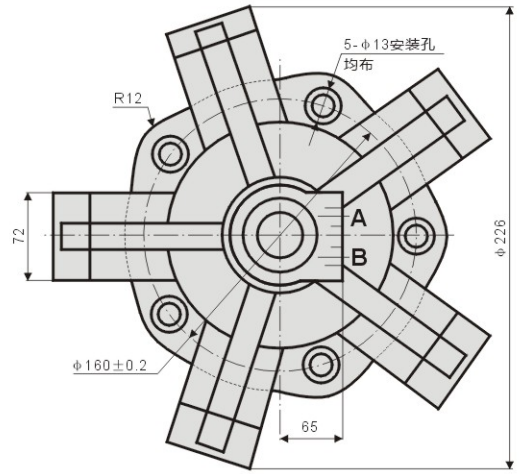

## YLM1-63~160 安装联接尺寸图

标准外花键：YLM1-\*\*

标准平键：YLM1-\*\*B

YLM1-\*\*B<sub>3</sub>

YLM1-\*\*B<sub>11</sub>