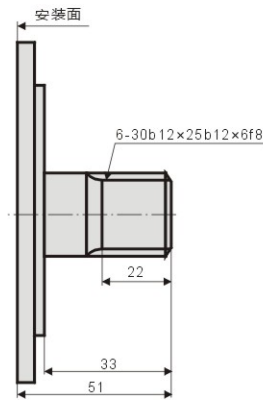

## YLM1-63~160 安装联接尺寸图

标准外花键：YLM1-\*\*

标准平键：YLM1-\*\*B

YLM1-\*\*B<sub>3</sub>

YLM1-\*\*B<sub>11</sub>