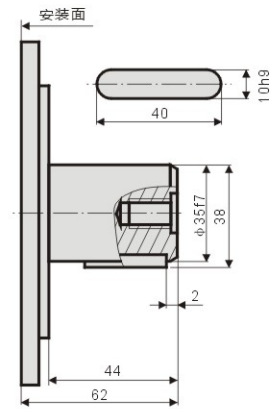

## YLM1-63~160 安装联接尺寸图

标准外花键：YLM1-\*\*

标准平键：YLM1-\*\*B

YLM1-\*\*B<sub>3</sub>

YLM1-\*\*B<sub>11</sub>