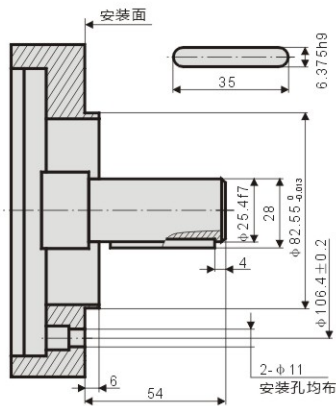

## YLM1-63~160 安装联接尺寸图

标准外花键：YLM1-\*\*

标准平键：YLM1-\*\*B

YLM1-\*\*B<sub>3</sub>

YLM1-\*\*B<sub>11</sub>